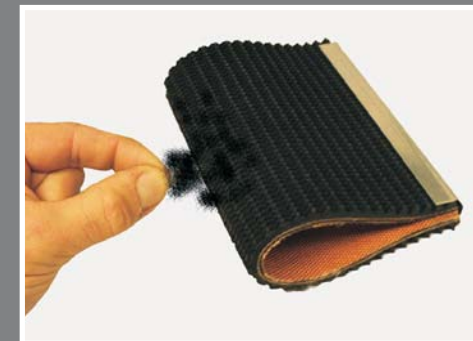

**DENTI IN MICRO-POLIMERO  
PER UNA ELEVATA CAPACITA' PULENTE**

La nuova **SPAZZOLA LEVAPELI** è uno strumento facile da usare ed efficacissimo nell'asportazione di peli di animali da sedili in tessuto, moquettes e tappetini di autovetture e autoveicoli in genere. La sua efficacia è dovuta al particolare tecno-polimero che è stato progettato per "agganciare" e tirare via tutti i residui filiformi lasciando liscio e disteso il tessuto originale senza rovinarlo. E' uno strumento indispensabile in tutti gli autolavaggi e ovunque i normali aspiratori non riescano ad essere efficaci.

## **SPT-LPL SPAZZOLA LEVAPELI**

**DA IMPIEGARE SU TESSUTI NATURALI E SINTETICI**

**IMPUGNARE LA SPAZZOLA DAL LATO  
DELLA CHIUSURA IN ACCIAIO**

**APPOGGIARE LA SPAZZOLA AL SEDILE  
E FARLA SCORRERE LENTAMENTE  
A PASSAGGI INCROCIATI**