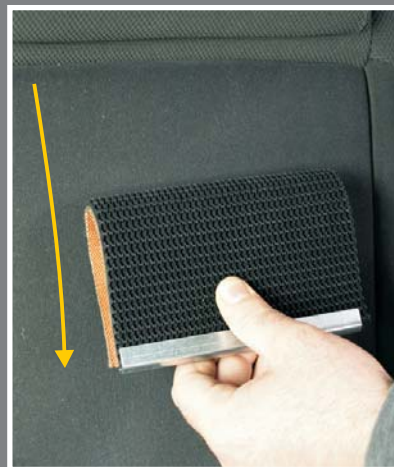

**DENTI IN MICRO-POLIMERO  
PER UNA ELEVATA CAPACITA' PULENTE**

La nuova **SPAZZOLA LEVAPELI** è uno strumento facile da usare ed efficacissimo nell'asportazione di peli di animali da sedili in tessuto, moquettes e tappetini di autovetture e autoveicoli in genere. La sua efficacia è dovuta al particolare tecno-polimero che è stato progettato per "agganciare" e tirare via tutti i residui filiformi lasciando liscio e disteso il tessuto originale senza rovinarlo. E' uno strumento indispensabile in tutti gli autolavaggi e ovunque i normali aspiratori non riescano ad essere efficaci.

## **SPT-LPL SPAZZOLA LEVAPELI**

**DA IMPIEGARE SU TESSUTI NATURALI E SINTETICI**

**IMPUGNARE LA SPAZZOLA DAL LATO  
DELLA CHIUSURA IN ACCIAIO**

**APPOGGIARE LA SPAZZOLA AL SEDILE  
E FARLA SCORRERE LENTAMENTE  
A PASSAGGI INCROCIATI**