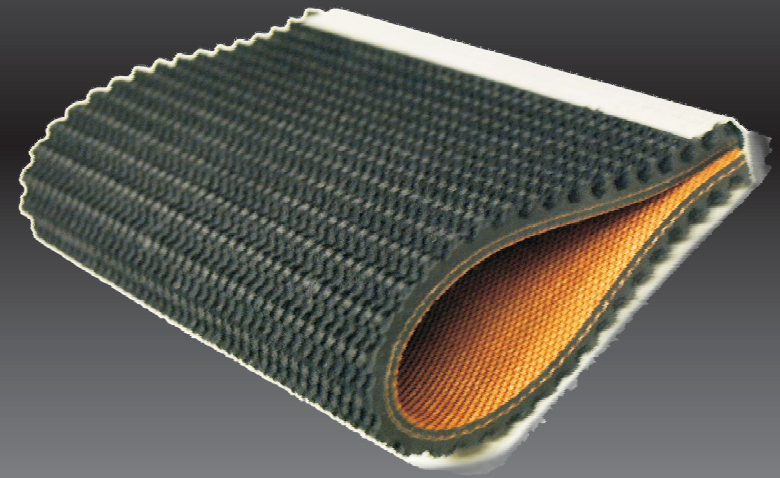

Sistemax
il sistema brillante

NOVITA'!

**SPATOLA
LEVAPELI**